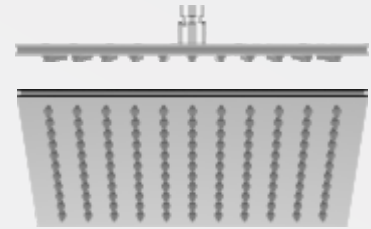

Model Code - IR - 220

Size : 310 mm x 190 mm

Nozzles : 135

Finish : SS Mirror Finish

MRP : ₹ 6720