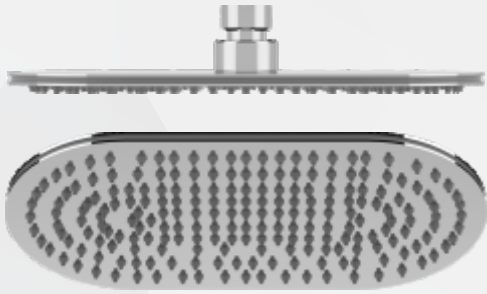

Size : 300 mm x 300 mm

Nozzles : 196

Finish : SS Mirror Finish

MRP : ₹ 7455

Icon **HR** series

Rain Showers

Model Code - IHR - 220

Size 246 mm x 176 mm