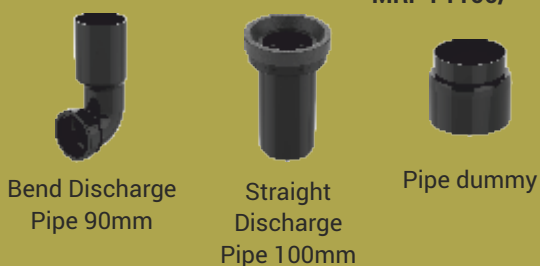

**Concealed Cistern**

**FRM-602039HF**  
Half Frame  
MRP : 3872/-

**Concealed Cistern**

**FRM-602039FF**  
Full Frame  
MRP : 5143/-

**Full Frame / Half Frame Accessories**

**DISCHARGE PIPE SET**

Bend Discharge Pipe 90mm

Straight Discharge Pipe 100mm

Pipe dummy

**ACC - 602040**  
MRP : 1100/-

C Clamp

SS Rack Bolt

**ACC - 602041**  
MRP : 825/-

**Concealed Cistern Accessories**

**CSN-602038**  
Concealed Cistern  
MRP : 5372/-